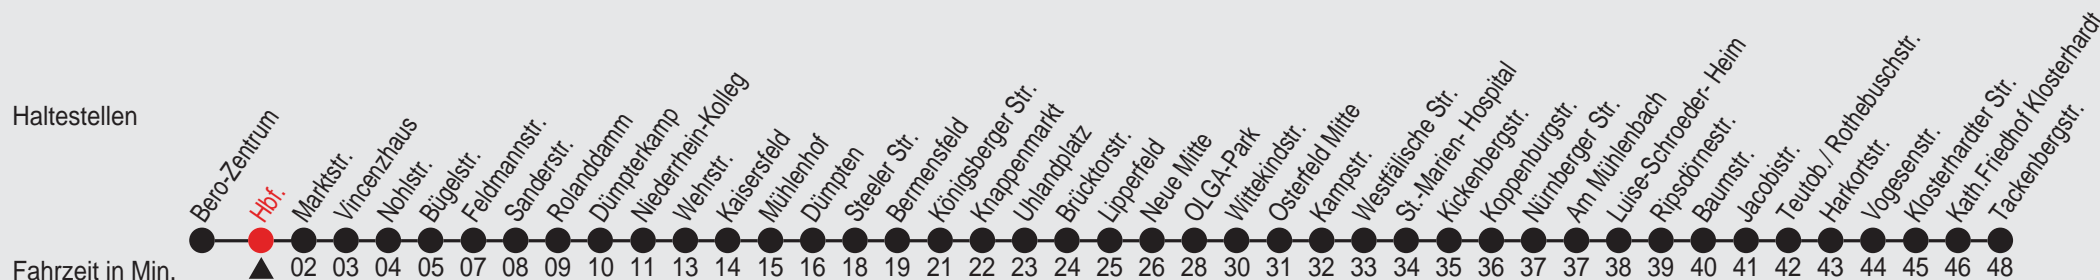

# Fahrplan

Gültig ab 07.01.2008

Alle Angaben ohne Gewähr

14022/7 Hbf. 15953\_j08 R

## 953

Richtung: Tackenbergstr.

Haltestellen

Uhr	montags - freitags		
4-5	15	45	
6	03	23	43
7	03	23	43
8	03	23	43
9-16	03	23	43
17	03	23	45
18	15	45	
19	15	45	
20	15		
21-22	00		
23	00 <sup>A</sup>		

Uhr	samstags		
4-5			
6			
7	00		
8	00	20	50
9-16	20	50	
17	20	50	
18	20	50	
19	20 <sup>A</sup>	50	
20	20 <sup>A</sup>		
21-22	00		
23	00 <sup>A</sup>		

Uhr	sonn- und feiertags	
4-5		
6		
7		
8		
9-16	00	
17	00	
18	00	
19	00	
20	00	
21-22	00	
23	00 <sup>A</sup>	

A=bis Dümpten