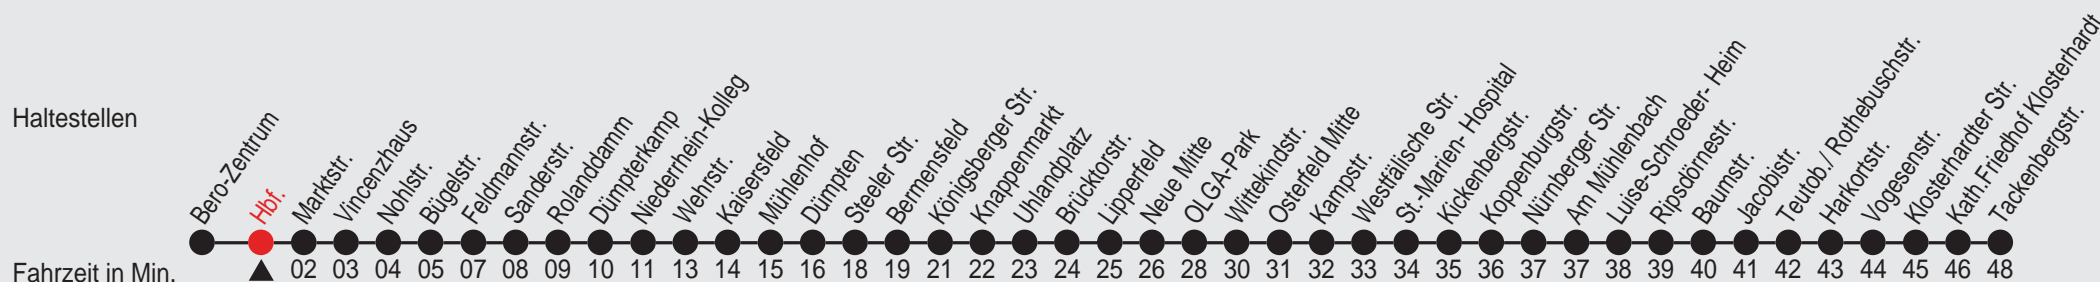

Fahrplan

Gültig ab 20.08.2007

Alle Angaben ohne Gewähr

14022/7 Hbf. 15953_107 R

953

Richtung: **Tackenbergstr.**

Am 24. und 31.12. Verkehr wie samstags

Uhr	montags - freitags	
4-5	15	45
6	03	23 43
7	03	23 43
8	03	23 43
9-16	03	23 43
17	03	23 45
18	15	45
19	15	45
20	15	
21-22	00	
23	00 ^B	

Uhr	samstags	
4-5		
6		
7	00	
8	00	20 50
9-16	20	50
17	20	50 ^A
18	20 ^A	50 ^A
19	20 ^A	50 ^A
20	20 ^A	
21-22	00 ^A	
23	00 ^A	

Uhr	sonn- und feiertags	
4-5		
6		
7		
8		
9-16	00	
17	00	
18	00	
19	00	
20	00	
21-22	00	
23	00 ^B	

A=nicht 24.12. B=bis Dümpten